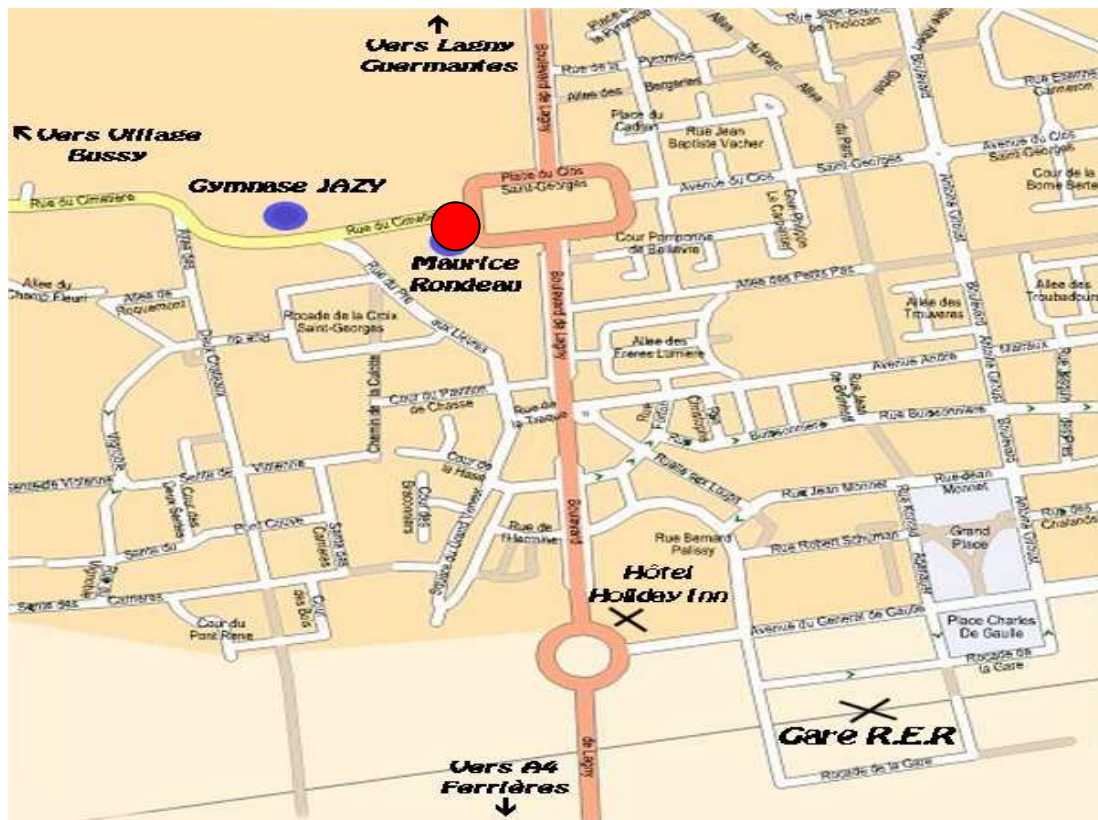

@ : webmaster@vovinam-bussy.com - Affiche du stage : <http://www.vovinam-bussy.com/news.php3>

PLAN DU SITE

En voiture

- A4 sortie 12 "Bussy Saint Georges".
Au rond point à gauche, puis tous les rond-points tout droit jusqu'à un grand rond-point ovale, prendre à gauche.
Le Lycée Maurice Rondeau se trouve sur le rond point.
Le Gymnase Jazy se trouve à 50m sur la droite.

En RER

- RER Ligne A direction Chessy Marne la Vallée, descendre à Bussy Saint Georges.
En sortant des tourniquets, à droite.
Aller en direction de la ville, vers le Holiday Inn (Hôtel)
Remonter le boulevard de Lagny jusqu'à un grand rond-point ovale et prendre à gauche
Le Lycée Maurice Rondeau se trouve sur le rond point.
Le Gymnase Jazy se trouve à 100m sur la droite.